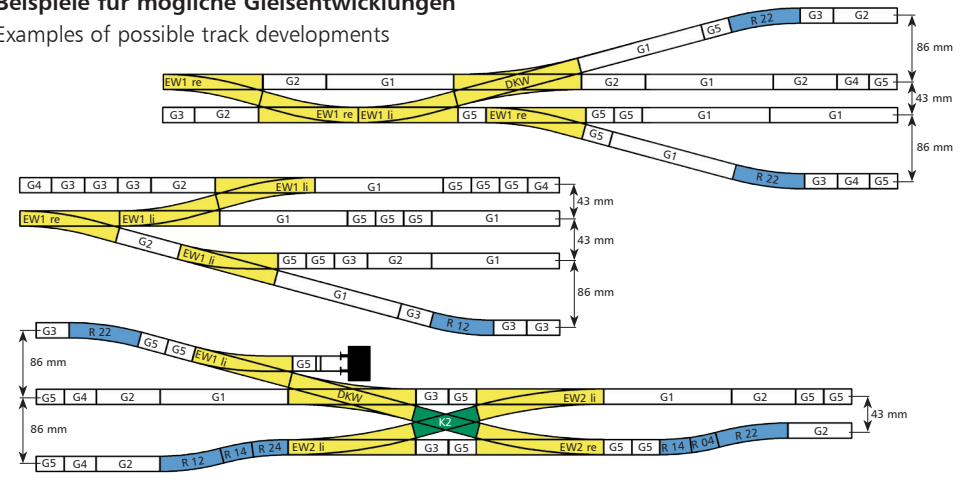

Gleisschablone / Track strickle

Gleisschablone zum Zeichnen von Gleisplanentwürfen im Maßstab 1:5, für Feinminienstifte 0,5 mm und Tusche geeignet.

Track planning template appropriate for the drawing of the track plan drafts to a scale of 1:5, for fine lead mechanical pencils 0.5 mm and ink.

Art.-Nr: 83517

Gleisfiguren / Track figures

Beispiele für mögliche Gleisentwicklungen

Examples of possible track developments

Legende / legend:

G1	Art.-Nr: 83101	EW1 re	Art.-Nr: 83321
G2	Art.-Nr: 83102	EW1 li	Art.-Nr: 83322
G3	Art.-Nr: 83105	EW2 re	Art.-Nr: 83331
G4	Art.-Nr: 83103	EW2 li	Art.-Nr: 83332
G5	Art.-Nr: 83104	EW3 li	Art.-Nr: 83342
G6	Art.-Nr: 83120	IBW re	Art.-Nr: 83361
R 01	Art.-Nr: 83116	IBW li	Art.-Nr: 83362
R 04	Art.-Nr: 83115	Flexgleis	Art.-Nr: 83125
R 11	Art.-Nr: 83109		
R 12	Art.-Nr: 83110		
R 14	Art.-Nr: 83113		
R 21	Art.-Nr: 83106		
R 22	Art.-Nr: 83107		
R 24	Art.-Nr: 83116		
R 31	Art.-Nr: 83111		
R 32	Art.-Nr: 83112		
K1	Art.-Nr: 83161		
K2	Art.-Nr: 83170		
DKW	Art.-Nr: 83300		
DKW II	Art.-Nr: 83391		
DGV	Art.-Nr: 83210		