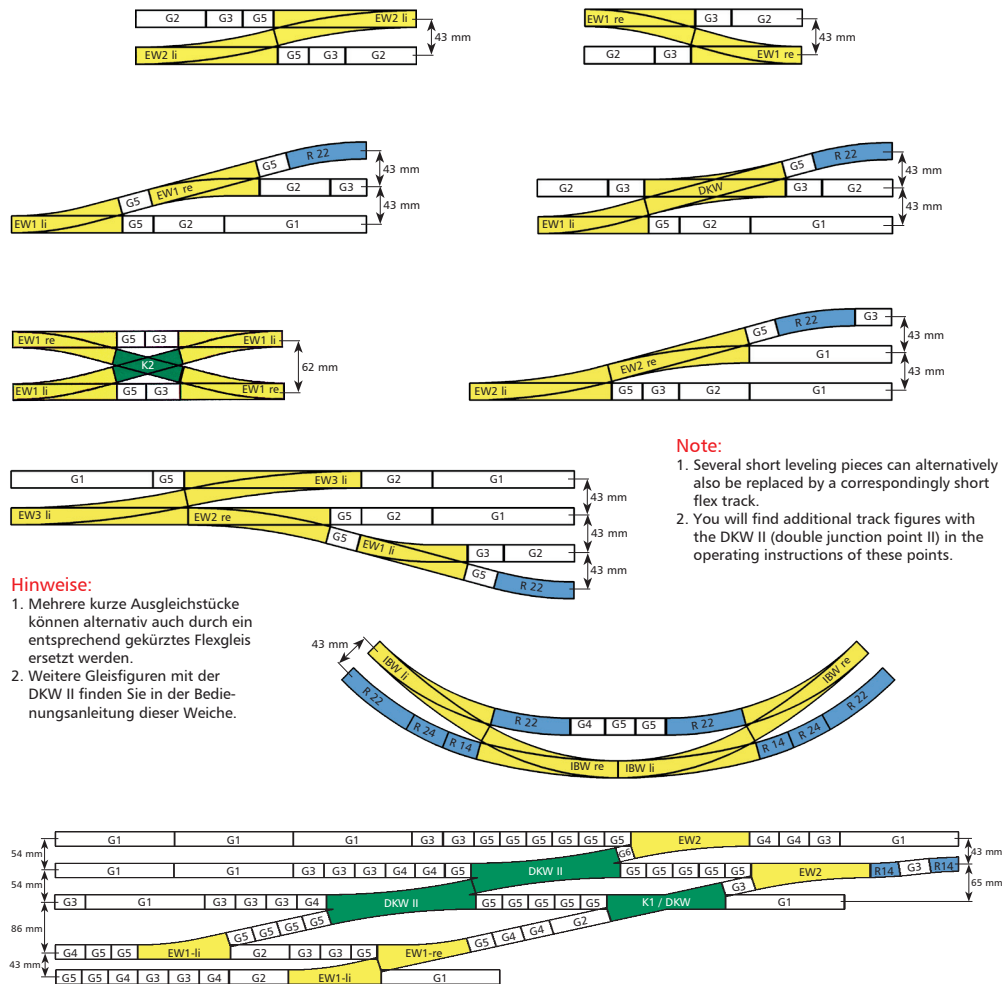

Gleisschablone / Track strickle

Gleisschablone zum Zeichnen von Gleisplanentwürfen im Maßstab 1:5, für Feinminienstifte 0,5 mm und Tusche geeignet.

Track planning template appropriate for the drawing of the track plan drafts to a scale of 1:5, for fine lead mechanical pencils 0.5 mm and ink.

Art.-Nr: 83517

Gleisfiguren / Track figures

Beispiele für mögliche Gleisentwicklungen

Examples of possible track developments

Legende / legend:

G1	Art.-Nr: 83101	EW1 re	Art.-Nr: 83321
G2	Art.-Nr: 83102	EW1 li	Art.-Nr: 83322
G3	Art.-Nr: 83105	EW2 re	Art.-Nr: 83331
G4	Art.-Nr: 83103	EW2 li	Art.-Nr: 83332
G5	Art.-Nr: 83104	EW3 li	Art.-Nr: 83342
G6	Art.-Nr: 83120	IBW re	Art.-Nr: 83361
R 01	Art.-Nr: 83116	IBW li	Art.-Nr: 83362
R 04	Art.-Nr: 83115	Flexgleis	Art.-Nr: 83125
R 11	Art.-Nr: 83109		
R 12	Art.-Nr: 83110		
R 14	Art.-Nr: 83113		
R 21	Art.-Nr: 83106		
R 22	Art.-Nr: 83107		
R 24	Art.-Nr: 83116		
R 31	Art.-Nr: 83111		
R 32	Art.-Nr: 83112		
K1	Art.-Nr: 83161		
K2	Art.-Nr: 83170		
DKW	Art.-Nr: 83300		
DKW II	Art.-Nr: 83391		
DGV	Art.-Nr: 83210		